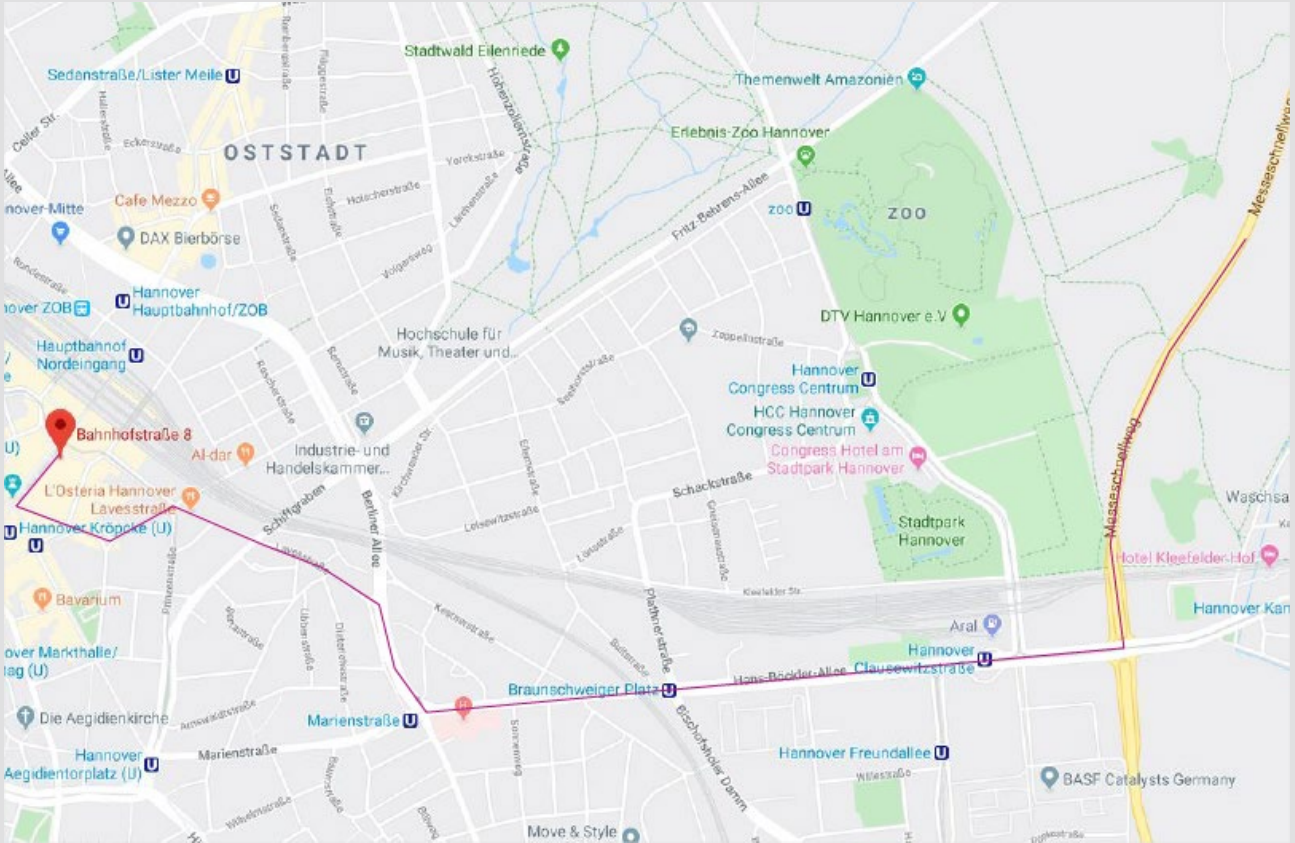

ANFAHRT

Wir wünschen Ihnen eine angenehme Anreise.

Ihre Sybit GmbH