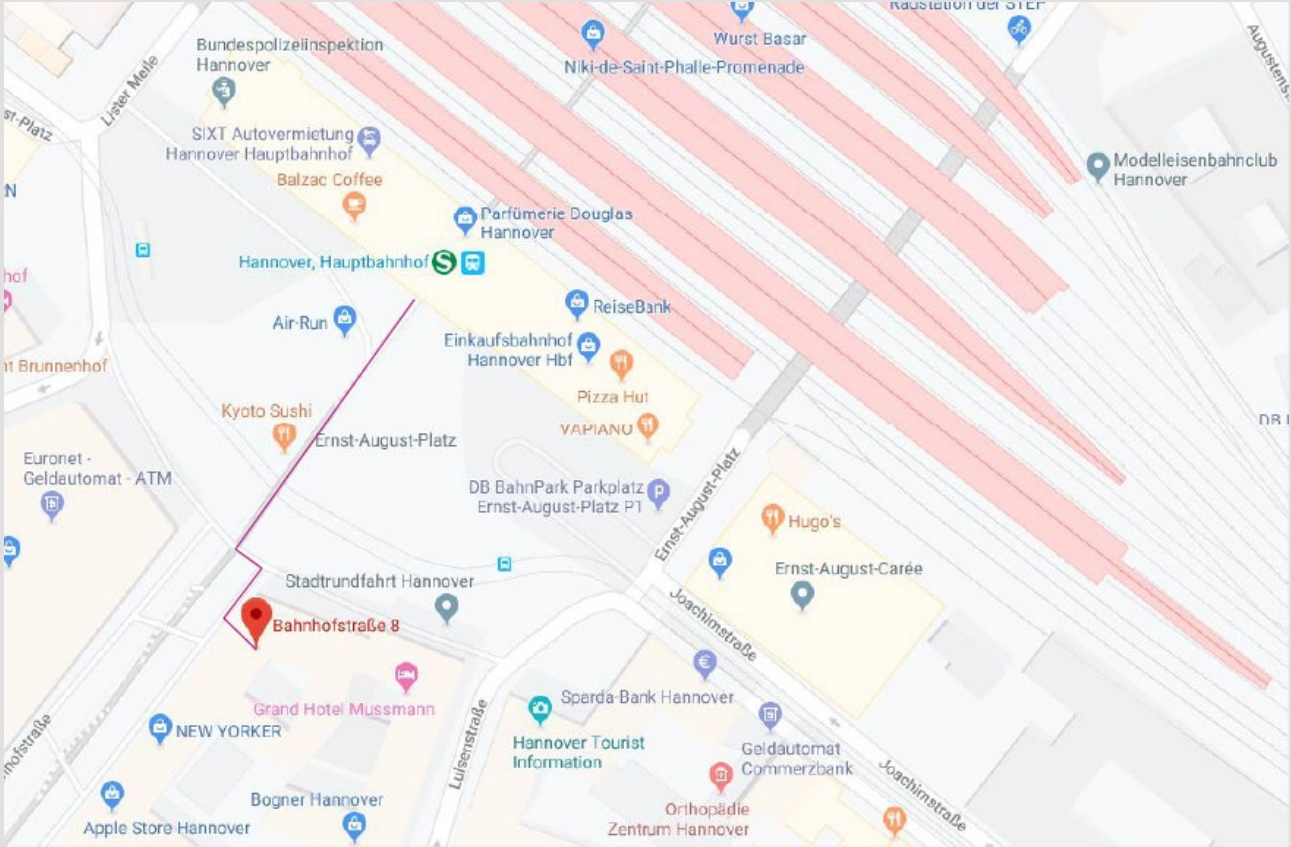

ANFAHRT

Wir wünschen Ihnen eine angenehme Anreise.

Ihre Sybit GmbH