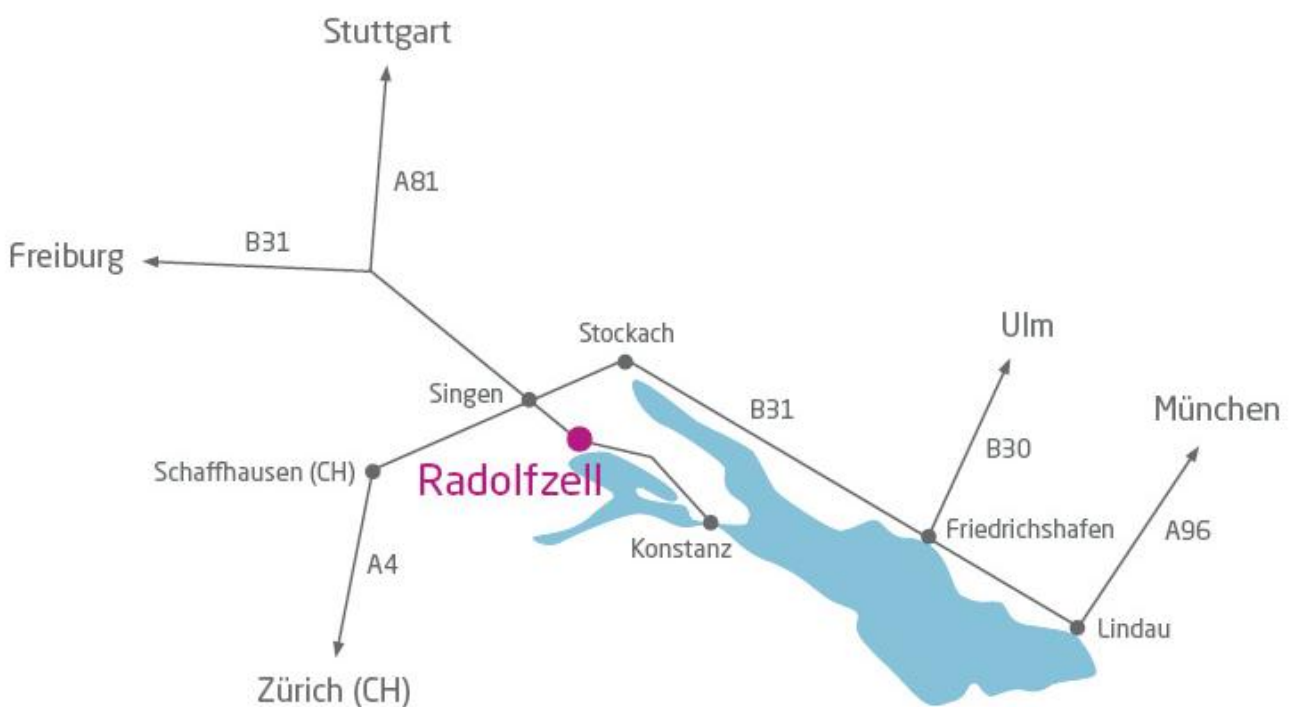

### Von Stuttgart:

Verlassen Sie die A81 Stuttgart-Singen am Autobahnkreuz (40) Hegau und fahren weiter auf die B33 Richtung Konstanz/ Radolfzell. Nach ca. 12 km verlassen Sie die B33 und fahren weiter in Richtung Radolfzell/ Stockach. Biegen Sie rechts auf die L220 ab.

### Von Friedrichshafen:

Von der B31 kommend biegen Sie links auf die B34 ab und fahren weiter in Richtung Konstanz/ Radolfzell. Folgen Sie dem Straßenverlauf für ca. 11 km. Fahren Sie weiter auf der L220.

### Von Kreuzlingen:

Passieren Sie den Grenzübergang und biegen links auf die B33 ab. Nach ca. 6,5 km biegen Sie links ab und fahren weiter in Richtung Singen/ Radolfzell. Nach 12 km nehmen Sie die Ausfahrt B34 in Richtung Radolfzell/ Stockach. Folgen Sie den Schildern nach Radolfzell und fahren weiter auf der L220.

### Von Schaffhausen:

Ausgehend von der E41/E54 fahren Sie weiter auf die B34. Im Kreisverkehr nehmen Sie die zweite Ausfahrt in Richtung A81. Nach ca. 11 km verlassen Sie die A81 am Autobahnkreuz (40) Hegau und fahren weiter auf die B33 Richtung Konstanz/ Radolfzell. Nach ca. 12 km verlassen Sie die B33 und fahren weiter in Richtung Radolfzell/Stockach. Biegen Sie auf die L220 ab.