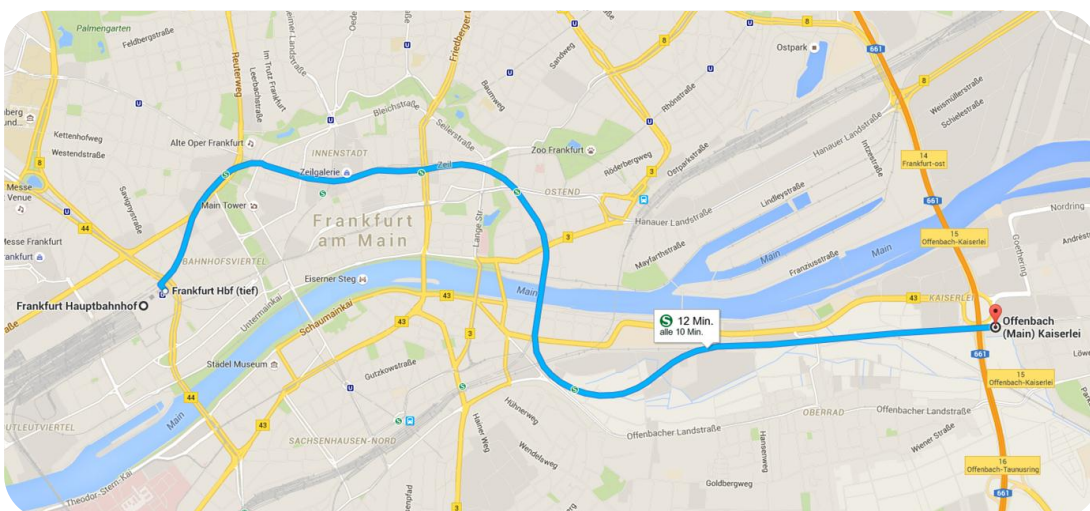

Anfahrt mit dem Zug

Adresse:

Kaiserleistraße 8
63067 Offenbach
+49 (0) 69 9819657-0

- Mit der S-Bahn vom Hauptbahnhof Frankfurt kommend: S-Bahn (S1 Richtung Rödermark-Ober-Roden, S2 Richtung Dietzenbach Bahnhof, S8 Richtung Offenbach (Main) Ost , S9 Richtung Hanau Hauptbahnhof) bis Offenbach Kaiserlei.
- Ausgang Berliner Straße nach Westen (16 m) - Leicht rechts abbiegen, um auf Berliner Str. zu bleiben (51 m) - Im Kreisverkehr erste Ausfahrt (Strahlenbergerstraße) nehmen (350 m) - Links abbiegen auf Goethering (290 m) - Leicht links abbiegen, um auf Goethering zu bleiben (33 m) - Links abbiegen auf Kaiserleistraße
- Nach ca. 11 min sind Sie an der Kaiserleistraße in Offenbach angekommen. Unser Firmen- gebäude befindet sich in der Kaiserleistraße 8.
- Mit der S-Bahn vom Flughafen Frankfurt kommend mit der S8 Richtung Offenbach (Main) und der S9 Richtung Hanau Hauptbahnhof bis Offenbach Kaiserlei

Streckenplan der S-Bahn

Wir wünschen Ihnen eine angenehme Anreise.

Ihre Sybit GmbH