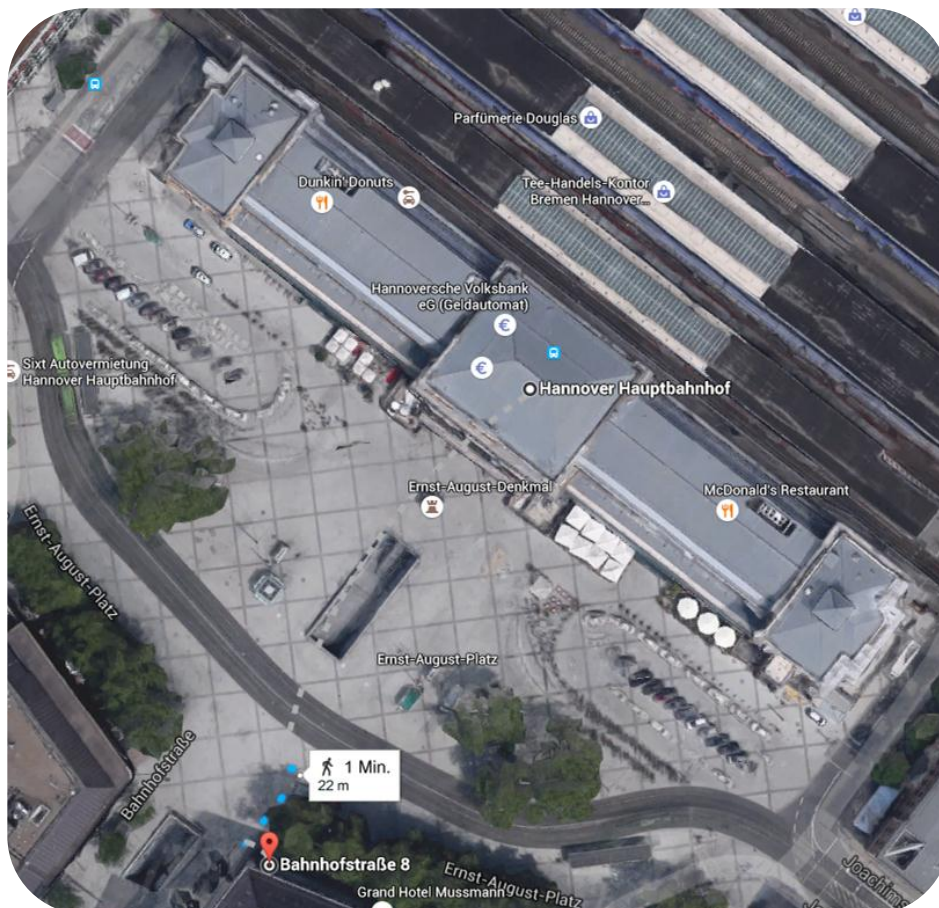

Anfahrt mit dem Zug

Adresse:

Hannover City Business Center GmbH & Co. KG
Bahnhofstraße 8
30159 Hannover
+49 (0) 511 - 93639 135

Vom Hauptbahnhof kommend befinden Sie sich auf dem Ernst-August Platz. Laufen Sie 4 Meter in Richtung Südosten und biegen Sie Rechts in die Bahnhofstraße ein. Nach 18 Metern finden Sie das Hannover City Business Center auf der linken Seite. Das Sybit-Büro befindet sich im Raum 209.